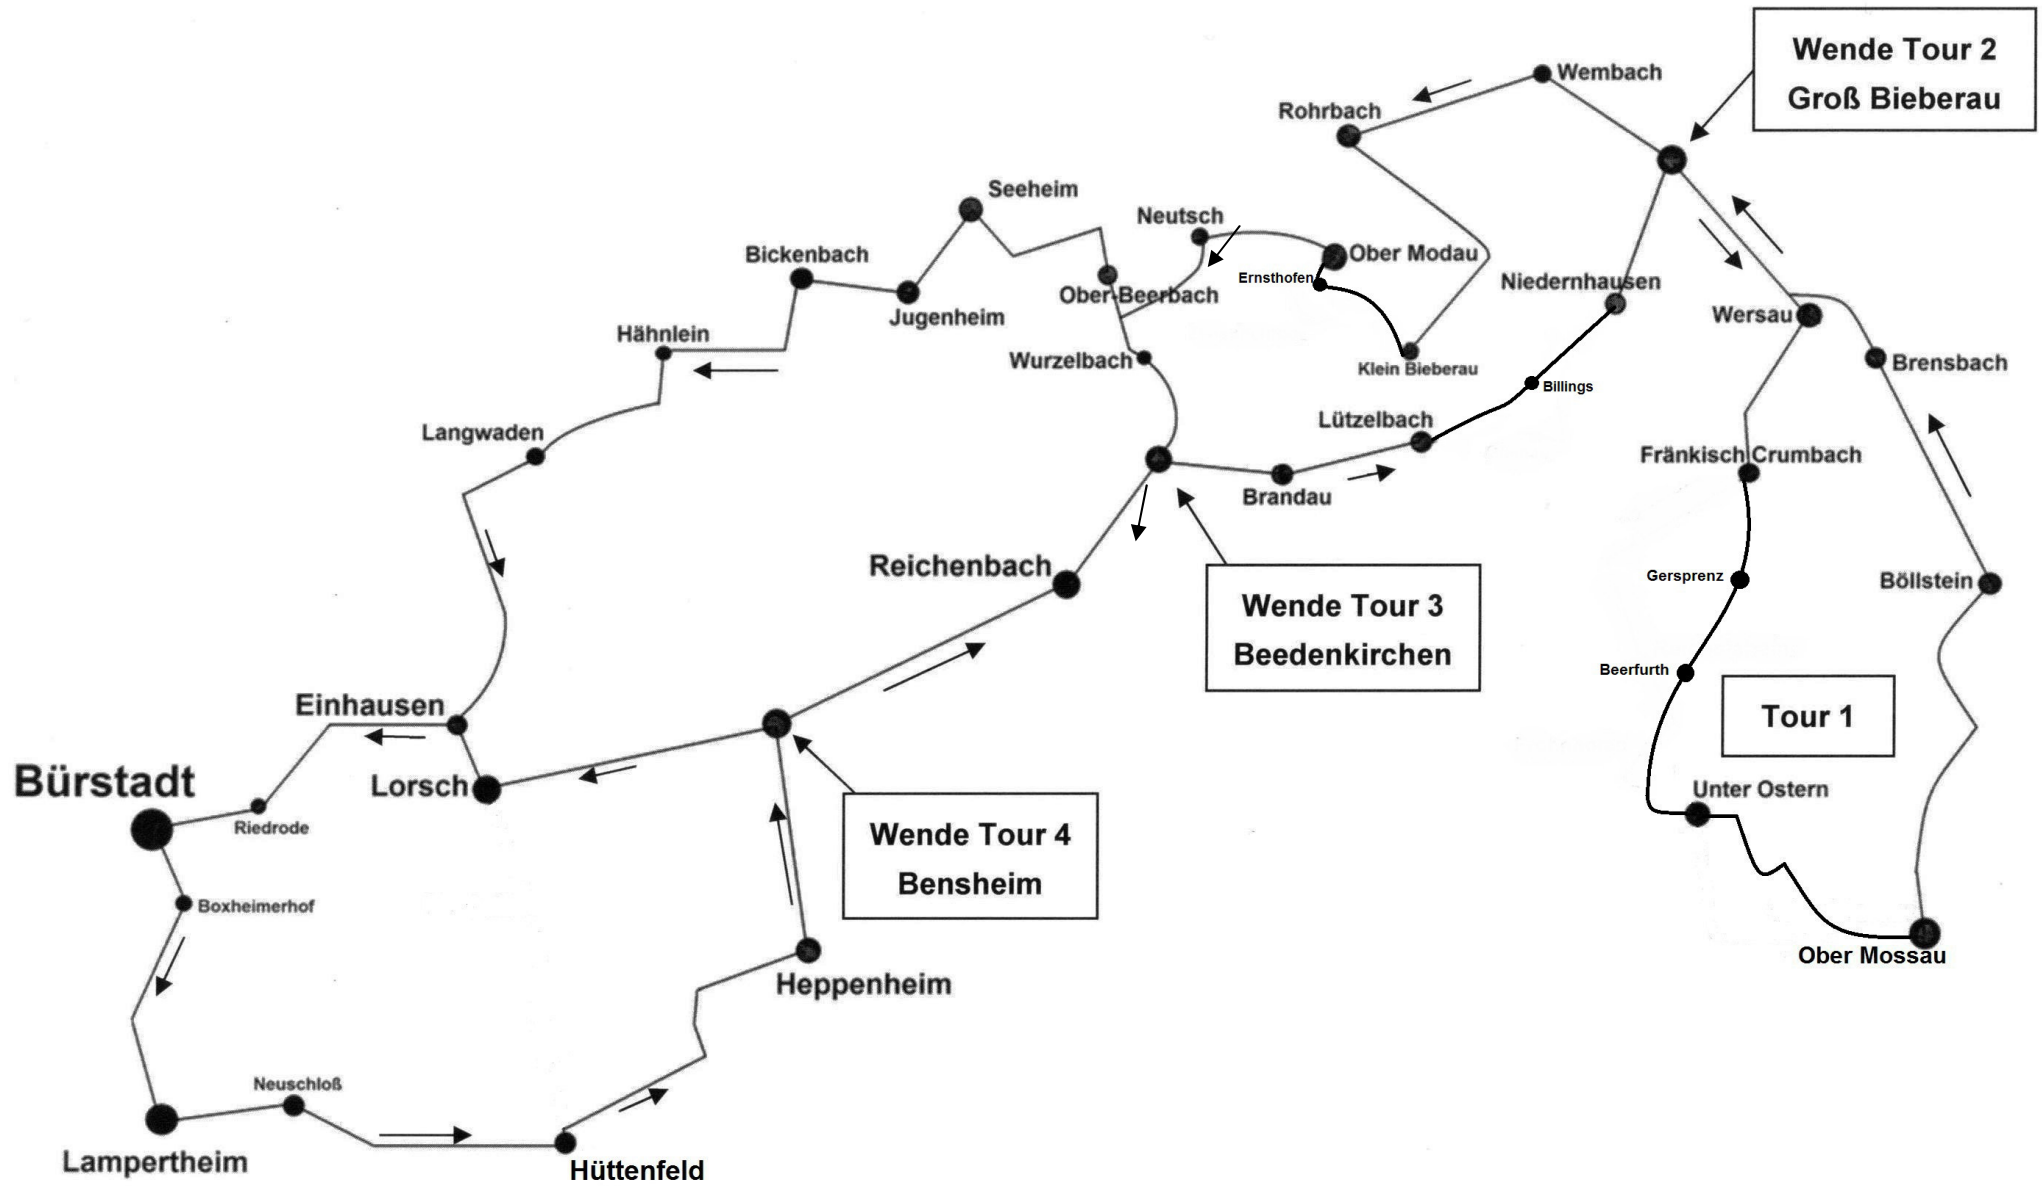

Veranstaltungsart: Radtouristikfahrt und Sternfahrt
Termin: 16.06.2019

Ausrichter: **Radfahrervereinigung 03 Bürstadt**

Start und Ziel: Vereinsheim in der Wasserwerkstrasse 68642 Bürstadt

Startzeit: Tour 111 km und 157 km von 7:00 – 9:00 Uhr
Tour 41 km und 75 km von 7:00 – 10:00 Uhr
Einfahrt auf die 157 Km Runde bis 11:00 Uhr möglich.
Einfahrt auf die 111 Km Runde bis 11:45 Uhr möglich.

Notruf: **110 Vereinsheim Tel. 06206-7700**

RV 03 Bürstadt

Uwe Hendrich Gedächtnisfahrt

Ried-Odenwald-Tour

am Sonntag, den 16.06.2019

Tour I 157 km Tour II 111km Tour III 75 km Tour IV 41 km

TOUR 1

ca. 1500 Höhenmeter

Bürstadt (Start)	0 Km
Boxheimerhof	2 Km
Lampertheim	6 Km
Hüttenfeld	13 Km
Heppenheim	20 Km
Bensheim K1	25 Km
Schönberg	28 Km
Reichenbach	33 Km
Beedenkirchen	37 Km
Brandau	40 Km
Lützelbach	42 Km
Billigs	44 Km
Niedernhausen	49 Km
Groß Bieberau K2	53 Km
Wersau	61 Km
Bierbach	63 Km
Fränkisch Crumbach	65 Km
Gersprenz	67 Km
Beerfurth	69 Km
Unter Ostern	72 Km
Rohrbach	75 Km
Ober Mossau	78 Km
Spreng	83 Km
Böllstein	86 Km
Brensbach	93 Km
Groß Bieberau K3	99 Km
Wembach	103 Km
Rohrbach	106 Km
Klein Bieberau	112 Km
Ernsthofen	115 Km
Ober Modau	117 Km
Neutsch	122 Km
Ober-Beerbacher Höhe	123 Km
Ober-Beerbach	125 Km
Seeheim	129 Km
Jugenheim	131 Km
Bickenbach K4	133 Km
Sandwiese	137 Km
Hähnlein	139 Km
Langwaden	143 Km
Einhausen	149 Km
Bürstadt (Ziel)	157 Km